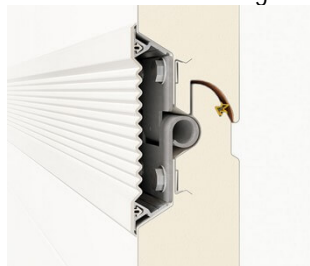

## - Sekcijska vrata Prime

fleksibilno notranje tesnilo

pokrov za vzmet in os

Pokrovi za vodila

pokrili vratni tečajji

Prerez lamel in vmesnega tesnila

dimenzije: 2400 x 2000 mm  
2400 x 2100 mm  
2500 x 2000 mm  
2500 x 2100 mm