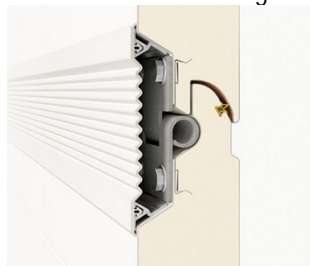

780 Eur

- Sekcijska vrata UniTherm

dimezije: 2400 x 2000 mm
2400 x 2100 mm
2500 x 2000 mm
2500 x 2100 mm

barva: bela
debelina izolacije: 60 mm

avtomatsko odpiranje z 2 daljincema
v ceni sta všteta montaža in DDV

1.142 Eur

- Sekcijska vrata Prime

fleksibilno notranje tesnilo

pokrov za vzmet in os

Pokrovi za vodila

pokrili vratni tečaji

Prerez lamel in vmesnega tesnila

dimezije: 2400 x 2000 mm
2400 x 2100 mm
2500 x 2000 mm
2500 x 2100 mm